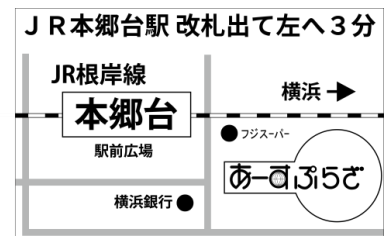

HAIKU HISTORY with ART

「俳句アート」で遊ぶ俳句の歴史

入場無料

日本を代表する俳人の代表句に2人のアーティストがアートと英訳をつけました
「俳句アート」を楽しみながら俳句の歴史を辿ってみませんか

会期：2019年4月1日(月)～5月31日(金) 9時～17時

*会期中無休。5月18日と19日は、雨天の時は会場を「情報フォーラム」に移動して展示します。

会場：地球市民かながわプラザ (あーすぷらざ) 2階 展示コーナー
〒247-0007 横浜市栄区小菅ヶ谷1-2-1